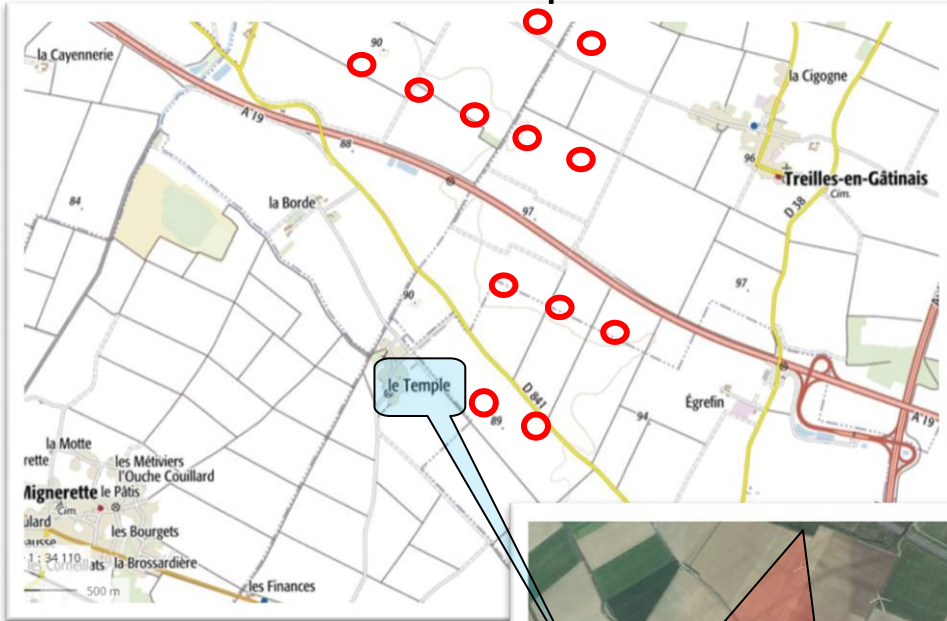

# Panorama 1 à partir de la sortie Nord Est de Le Temple

Point de vue

Angle de vue

EOLIENNE