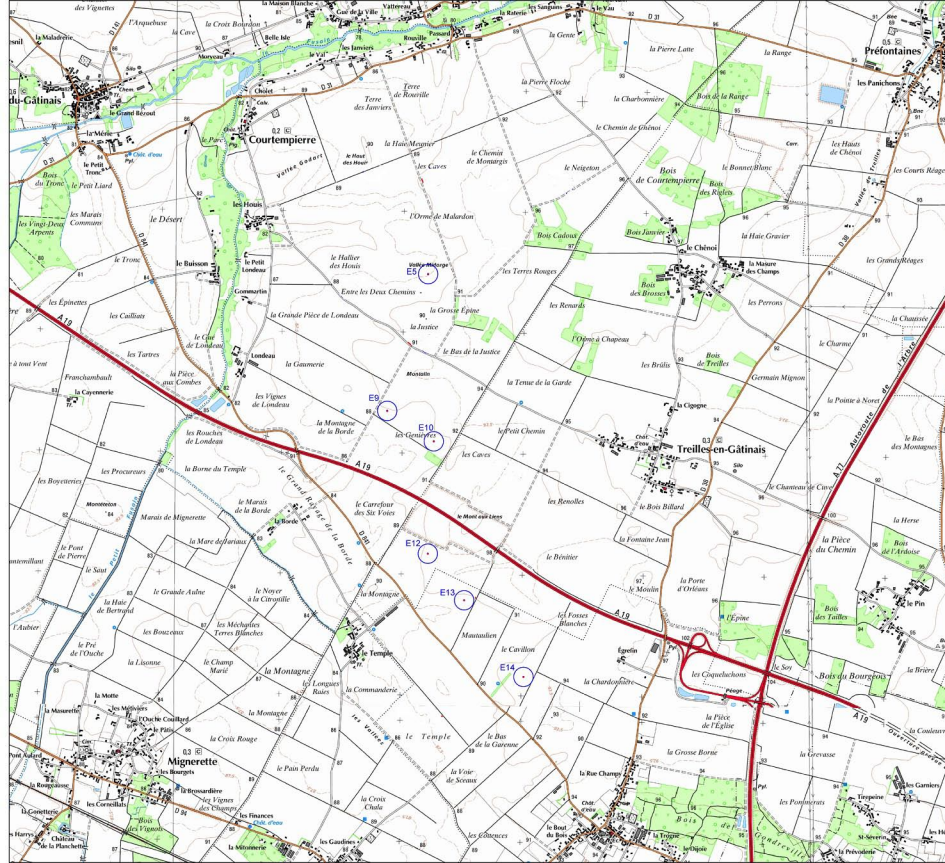

PROJET DE PARC ÉOLIEN DES
GENÈVRIERS : COURTEMPIERRE –
TREILLES-EN-GÂTINAIS – GONDREVILLE

Département du Loiret (45)

Plan des éoliennes

INTERVENT
l'élan de l'énergie renouvelable

VS

Date	Description	Dessin	Vérifié	Approuvé
18/02/2021	Proposition implantation	CKK	LG	

Axe des éoliennes et survol des pales

Echelle : 1/25 000	FORMAT : A3
0 250 500 1000 1500 2000	
mètres	